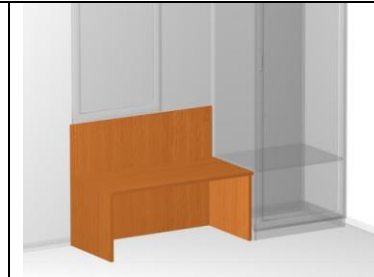

Стол обеденный
Артикул: 048
Размер: 140x80x73
3 310 руб.

Подставка для багажа
Артикул: 052
Размер: 90x44x73
1 650 руб.