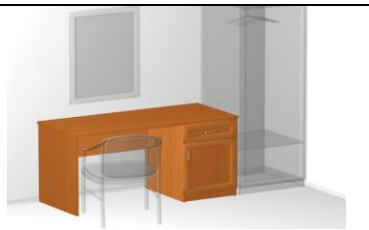

Стол рабочий
Артикул: 033
Размер: 135x60x73
4 850 руб.

Стол рабочий
Артикул: 034
Размер: 135x60x73
5 700 руб.

Стол с тумбой под мини-бар
Артикул: 035
Размер: 135x60x73
4 700 руб.

Стол рабочий
Артикул: 036
Размер: 135x60x73
5 000 руб.