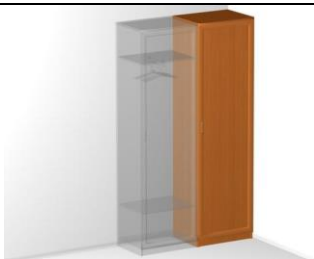

Тумба прикроватная
Артикул: 013
Размер: 45x46x42
2 350 руб.

Тумба прикроватная
Артикул: 014
Размер: 45x46x42
2 700 руб.

Шкаф для белья
Артикул: 015
Размер: 45x44x215
5 930 руб.

Шкаф для белья
Артикул: 016
Размер: 60x44x215
6 750 руб.