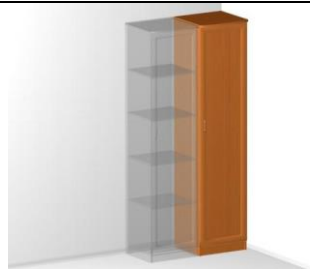

Шкаф для белья
Артикул: 015
Размер: 45x44x215
5 930 руб.