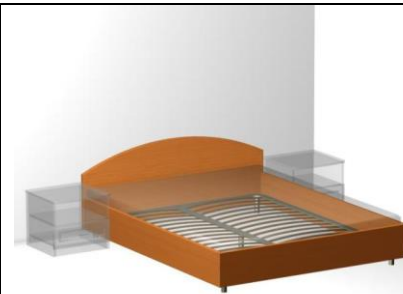

Кровать двухспальная
Артикул: 004
Размер: 160x200x40
6 120 руб.