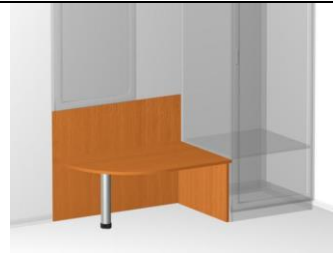

Подставка для багажа
Артикул: 051
Размер: 90x60x73
2 100 руб.