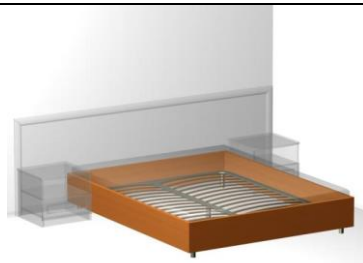

Кровать двухспальная
Артикул: 002
Размер: 160x200x40
5 190 руб.