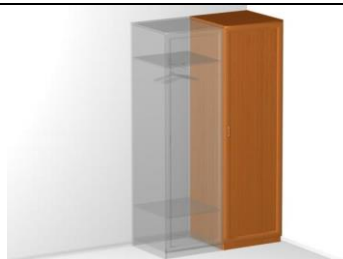

Шкаф - гардероб
Артикул: 018
Размер: 60x60x215
7 200 руб.