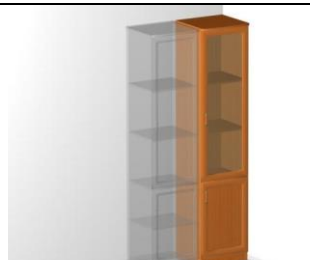

Шкаф комбинированный
Артикул: 023
Размер: 45x44x215
6 560 руб.