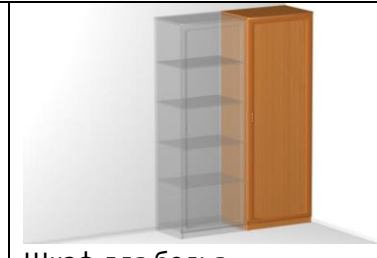

Тумба прикроватная
Артикул: 013
Размер: 45x46x42
2 350 руб.

Тумба прикроватная
Артикул: 014
Размер: 45x46x42
2 700 руб.

Шкаф для белья
Артикул: 015
Размер: 45x44x215
5 930 руб.

Шкаф для белья
Артикул: 016
Размер: 60x44x215
6 750 руб.