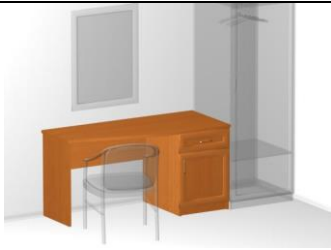

Стол рабочий
Артикул: 033
Размер: 135x60x73
4 850 руб.

Стол рабочий
Артикул: 034
Размер: 135x60x73
5 700 руб.

Стол с тумбой под мини-бар
Артикул: 035
Размер: 135x60x73
4 700 руб.

Стол рабочий
Артикул: 036
Размер: 135x60x73
5 000 руб.