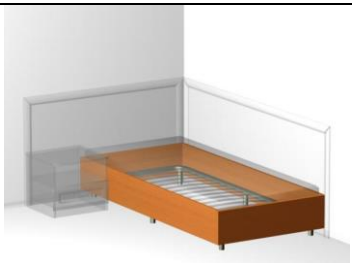

ООО «МЕБЕЛИАНА»

Г. Ростов-на-Дону ул. Совхозная 2 д

mailto: mebeliana-rostov@yandex.ru

Тел. 8(863) 206-60-22

8 928-226-22-31

Набор мебели для гостиниц «Classic» комплектуются такими предметами, как тумбы, кровати, шкафы для хранения одежды и белья, столы. Элементы в разных цветовых исполнениях по согласованию с заказчиком можно приобрести отдельно.