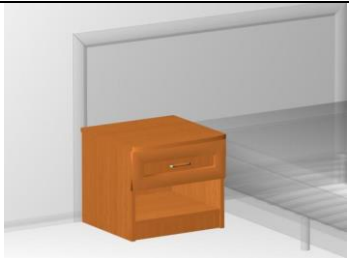

Тумба прикроватная
Артикул: 013
Размер: 45x46x42
2 350 руб.

Тумба прикроватная
Артикул: 014
Размер: 45x46x42
2 700 руб.

Шкаф для белья
Артикул: 015
Размер: 45x44x215
5 930 руб.

Шкаф для белья
Артикул: 016
Размер: 60x44x215
6 750 руб.