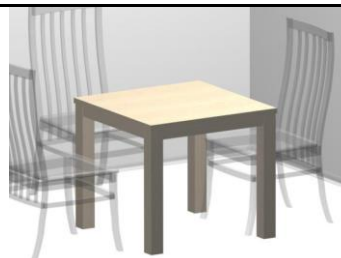

Комод трехсекционный
Артикул: 022
Размер: 163x40x80
13 850 руб.

Стол обеденный
Артикул: 023
Размер: 80x80x73
4 750 руб.

Стол обеденный
Артикул: 024
Размер: 140x80x73
6 320 руб.

Шкаф-купе двухсекционный
(гардероб/полки)
Артикул: 025
Размер: 126x60x200
17 350 руб.