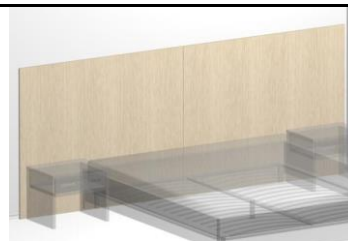

Прикроватная панель (ДСП)
Артикул: 010
Размер: 186x120x1.8
1 950 руб.

Прикроватная панель (ДСП)
Артикул: 011
Размер: 300x120x1.8
2 940 руб.

Прикроватная панель (профиль МДФ)
Артикул: 012
Размер: 58x80x1.8
1 060 руб.

Прикроватная панель (профиль МДФ)
Артикул: 013
Размер: 160x120x1.8
2 300 руб.

Прикроватная панель (профиль МДФ)
Артикул: 014
Размер: 176x120x1.8
2 400 руб.

Прикроватная панель (профиль МДФ)
Артикул: 015
Размер: 196x120x1.8
2 710 руб.