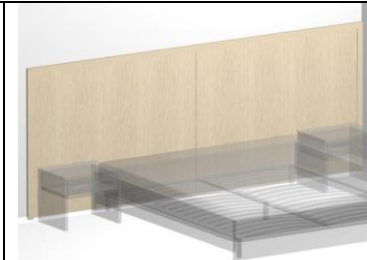

Прикроватная панель (ДСП)
Артикул: 010
Размер: 186x120x1.8
1 950 руб.

Прикроватная панель (ДСП)
Артикул: 011
Размер: 300x120x1.8
2 940 руб.

Прикроватная панель (профиль МДФ)
Артикул: 012
Размер: 58x80x1.8
1 060 руб.

Прикроватная панель (профиль МДФ)
Артикул: 013
Размер: 160x120x1.8
2 300 руб.

Прикроватная панель (профиль МДФ)
Артикул: 014
Размер: 176x120x1.8
2 400 руб.

Прикроватная панель (профиль МДФ)
Артикул: 015
Размер: 196x120x1.8
2 710 руб.