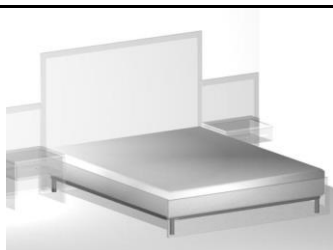

Матрац
Артикул: 005
Размер: 160x200x12
4 370 руб.