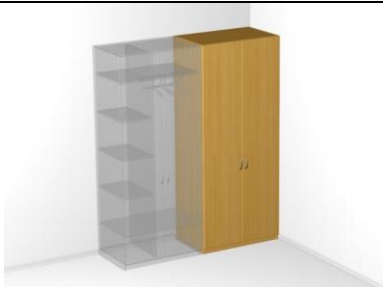

Шкаф двухсекционный
Артикул: 046
Размер: 90x60x215
9 880 руб.

Шкаф комбинированный
Артикул: 047
Размер: 45x44x215
5 980 руб.

Шкаф комбинированный
Артикул: 048
Размер: 90x44x215
9 330 руб.

Тумба под мини-бар
Артикул: 049
Размер: 66x60x73
2 920 руб.