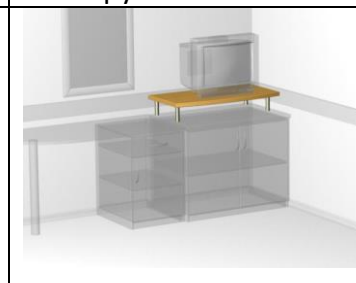

Подставка под TV
Артикул: 012
Размер: 90x50x16
450 руб.