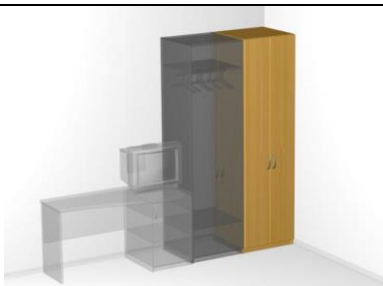

Тумба прикроватная
Артикул: 038
Размер: 45x44x42
2 450 руб.

Шкаф для белья
Артикул: 039
Размер: 45x44x215
5 400 руб.

Шкаф для белья
Артикул: 040
Размер: 60x44x215
6 150 руб.

Шкаф - гардероб
Артикул: 041
Размер: 60x44x215
5 630 руб.