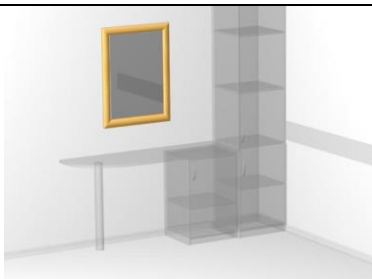

Подставка для багажа
Артикул: 030
Размер: 90x44x73
1 650 руб.

Подставка для багажа
Артикул: 031
Размер: 90x60x73
1 950 руб.

Панель с зеркалом
Артикул: 032
Размер: 90x2,5x142
3 000 руб.

Панель с крючками
Артикул: 033
Размер: 40x1,8x142
950 руб.