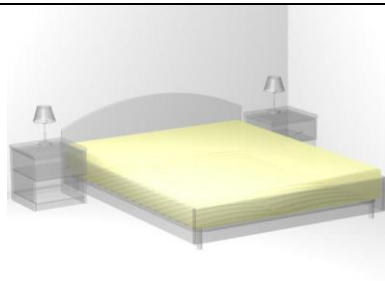

Кровать односпальная
Артикул: 001
Размер: 90x206x36
4 450 руб.

Кровать двухспальная
Артикул: 002
Размер: 166x206x36
5 190 руб.

Кровать односпальная
Артикул: 003
Размер: 96x206x36
5 020 руб.

Кровать двухспальная
Артикул: 004
Размер: 166x206x36
6 120 руб.

Матрац односпальный
Артикул: 005
Размер: 90x200x17
2 600 руб.

Матрац двухспальный
Артикул: 006
Размер: 160x200x17
4 350 руб.

Панель прикроватная
Артикул: 007
Размер: 148x1,8x90
1 290 руб.

Панель прикроватная
Артикул: 008
Размер: 210x1,8x90
1 750 руб.