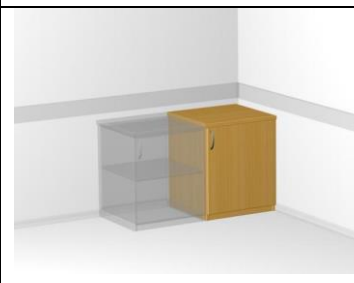

Тумба одностворчатая
Артикул: 011
Размер: 60x60x73
3 320 руб.