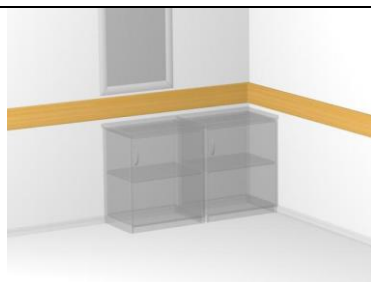

Панель декоративная (1м.п.)
Артикул: 010
Размер: 100x1,8x18
250 руб.