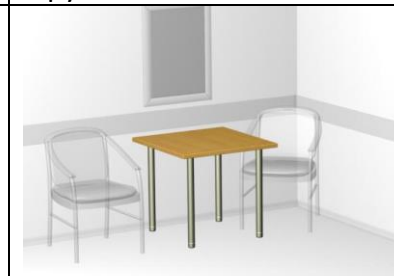

Стол рабочий
Артикул: 013
Размер: 135x60x73
4 400 руб.

Стол рабочий
Артикул: 014
Размер: 135x60x73
5 200 руб.

Стол с тумбой под мини-бар
Артикул: 015
Размер: 135x60x73
4 280 руб.

Стол рабочий эргономичный
Артикул: 016
Размер: 135x60x73
4 550 руб.

Стол рабочий
Артикул: 017
Размер: 135x60x73
5 030 руб.

Стол с тумбой под мини-бар
Артикул: 018
Размер: 135x60x73
4 400 руб.

Стол рабочий
Артикул: 019
Размер: 135x60x73
0 руб.

Стол рабочий
Артикул: 020
Размер: 135x60x73
0 руб.

Стол с тумбой под мини-бар
Артикул: 021
Размер: 150x60x73
0 руб.

Стол рабочий
Артикул: 022
Размер: 135x44x73
0 руб.

Стол рабочий
Артикул: 023
Размер: 135x44x73
0 руб.

Стол обеденный
Артикул: 024
Размер: 80x80x73
2 020 руб.