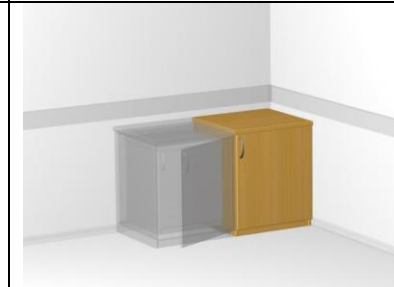

Шкаф двухсекционный
Артикул: 046
Размер: 90x60x215
9 880 руб.

Шкаф комбинированный
Артикул: 047
Размер: 45x44x215
5 980 руб.

Шкаф комбинированный
Артикул: 048
Размер: 90x44x215
9 330 руб.

Тумба под мини-бар
Артикул: 049
Размер: 66x60x73
2 920 руб.