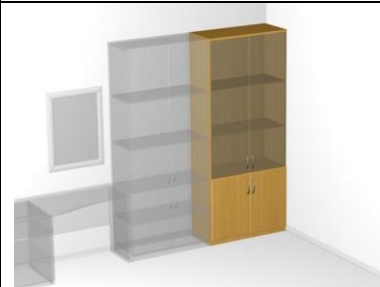

Шкаф двухсекционный
Артикул: 046
Размер: 90x60x215
9 880 руб.

Шкаф комбинированный
Артикул: 047
Размер: 45x44x215
5 980 руб.

Шкаф комбинированный
Артикул: 048
Размер: 90x44x215
9 330 руб.

Тумба под мини-бар
Артикул: 049
Размер: 66x60x73
2 920 руб.