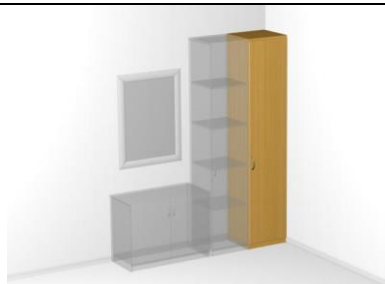

Тумба прикроватная
Артикул: 038
Размер: 45x44x42
2 450 руб.

Шкаф для белья
Артикул: 039
Размер: 45x44x215
5 400 руб.

Шкаф для белья
Артикул: 040
Размер: 60x44x215
6 150 руб.

Шкаф - гардероб
Артикул: 041
Размер: 60x44x215
5 630 руб.