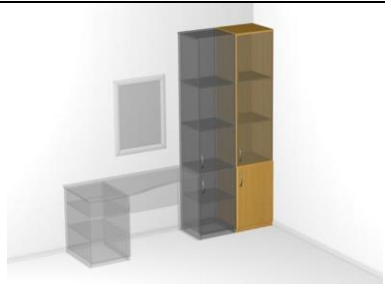

Шкаф двухсекционный
Артикул: 046
Размер: 90x60x215
9 880 руб.

Шкаф комбинированный
Артикул: 047
Размер: 45x44x215
5 980 руб.

Шкаф комбинированный
Артикул: 048
Размер: 90x44x215
9 330 руб.

Тумба под мини-бар
Артикул: 049
Размер: 66x60x73
2 920 руб.