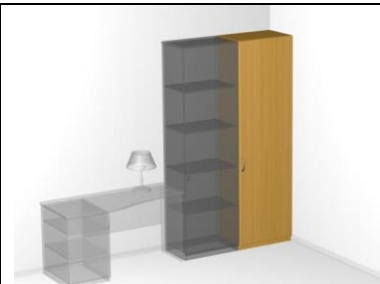

Тумба прикроватная
Артикул: 038
Размер: 45x44x42
2 450 руб.

Шкаф для белья
Артикул: 039
Размер: 45x44x215
5 400 руб.

Шкаф для белья
Артикул: 040
Размер: 60x44x215
6 150 руб.

Шкаф - гардероб
Артикул: 041
Размер: 60x44x215
5 630 руб.